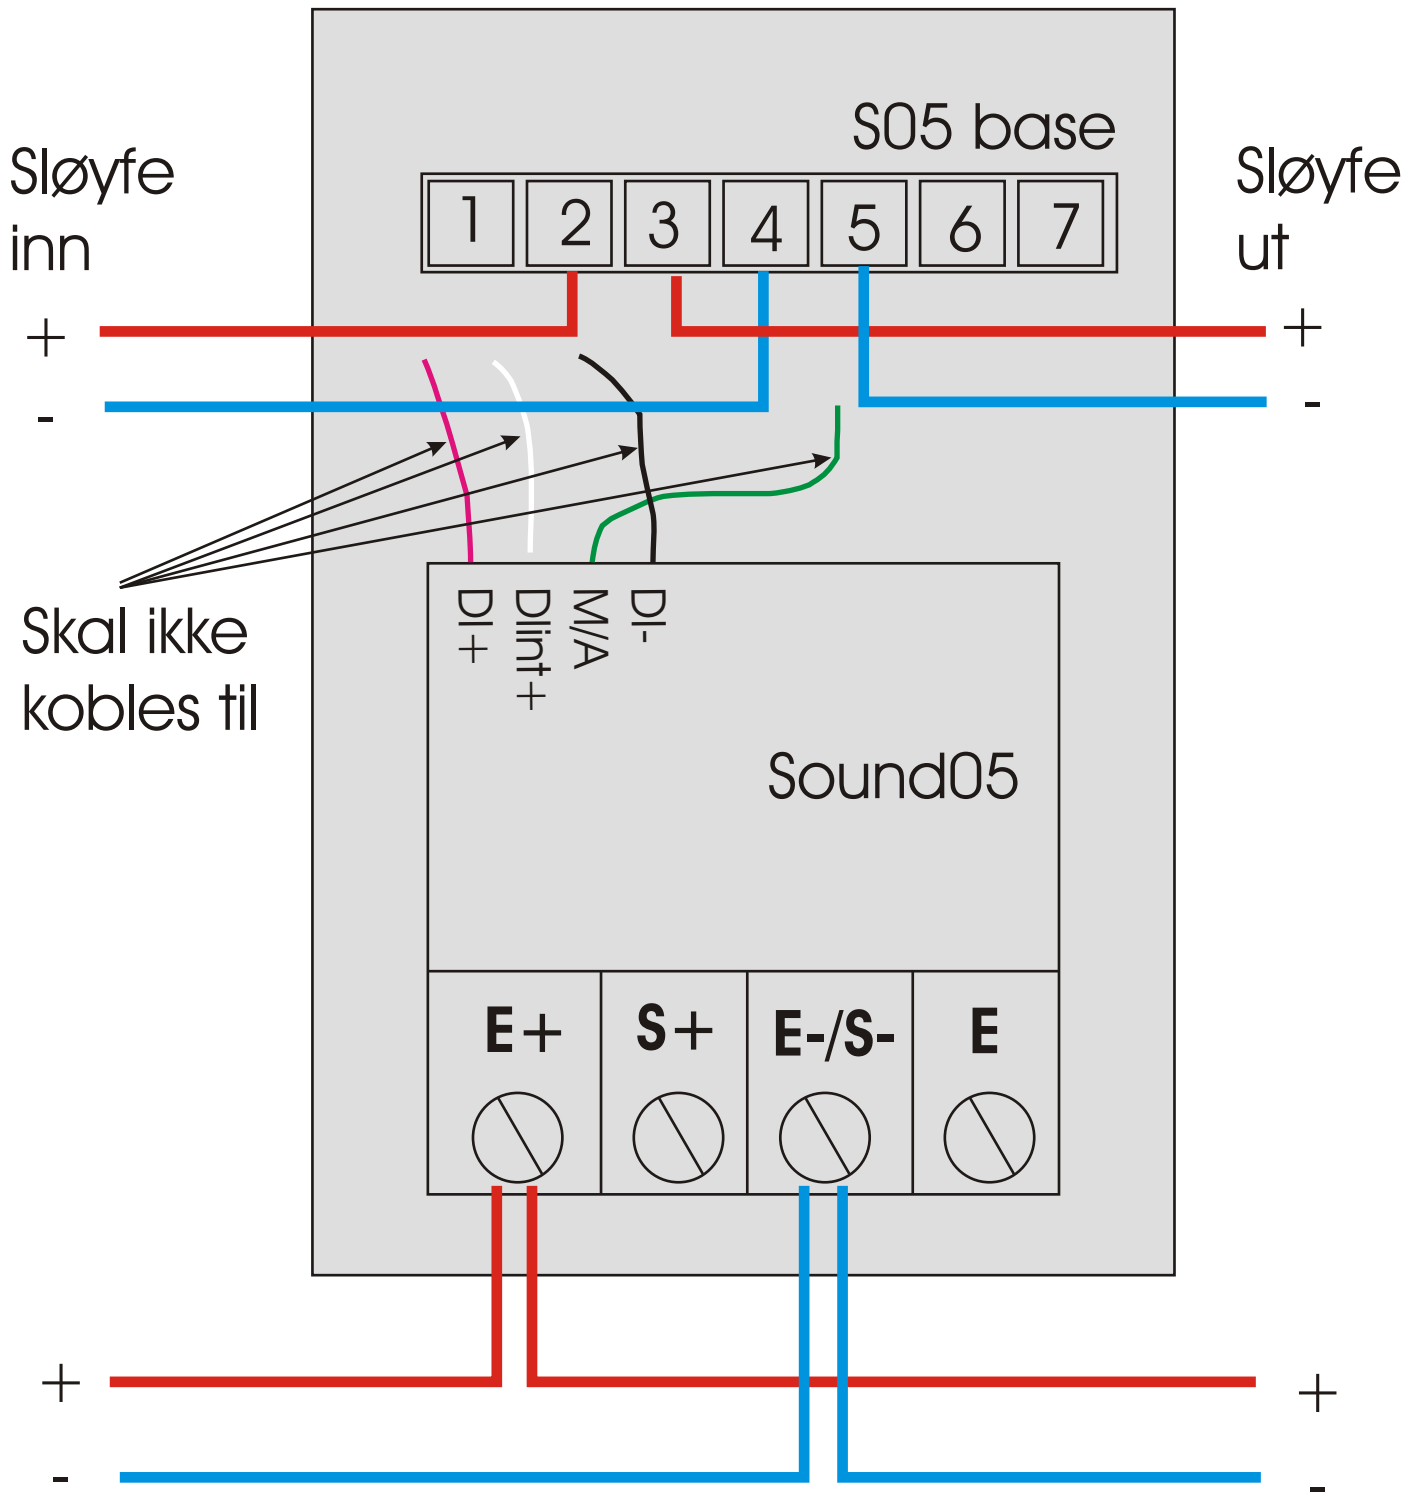

Alpha 4/8/12

Kobling av Sound05 med ekstern strømforsyning

NB: Switch 4 må settes i posisjon OFF

Fra sireneutgang
eller alarmrele